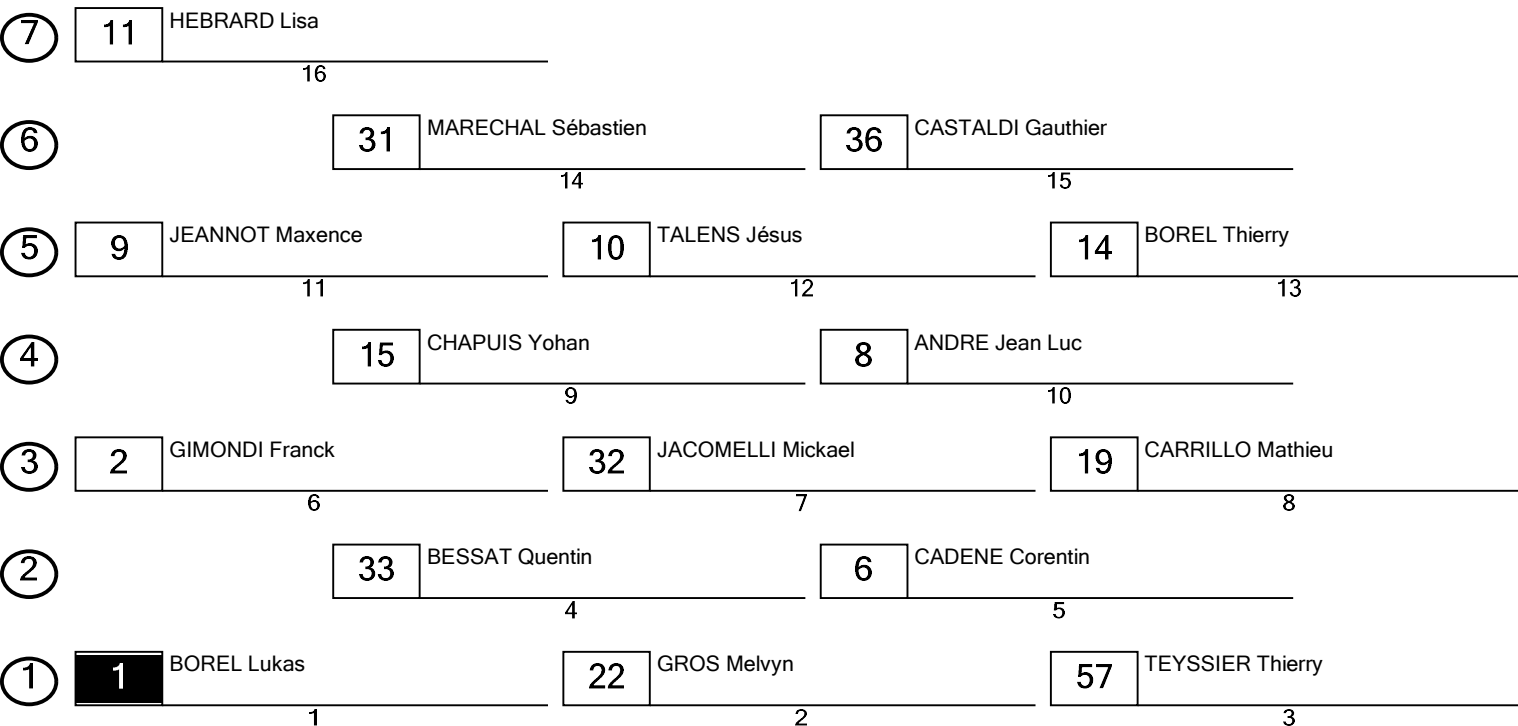

# SASSENAY

20 - 21 mai 2023

4 - ER6 Maxi

SASSENAY (0.825 km)

2° Manche ER6 Maxi

Grille de départ

Pôle position