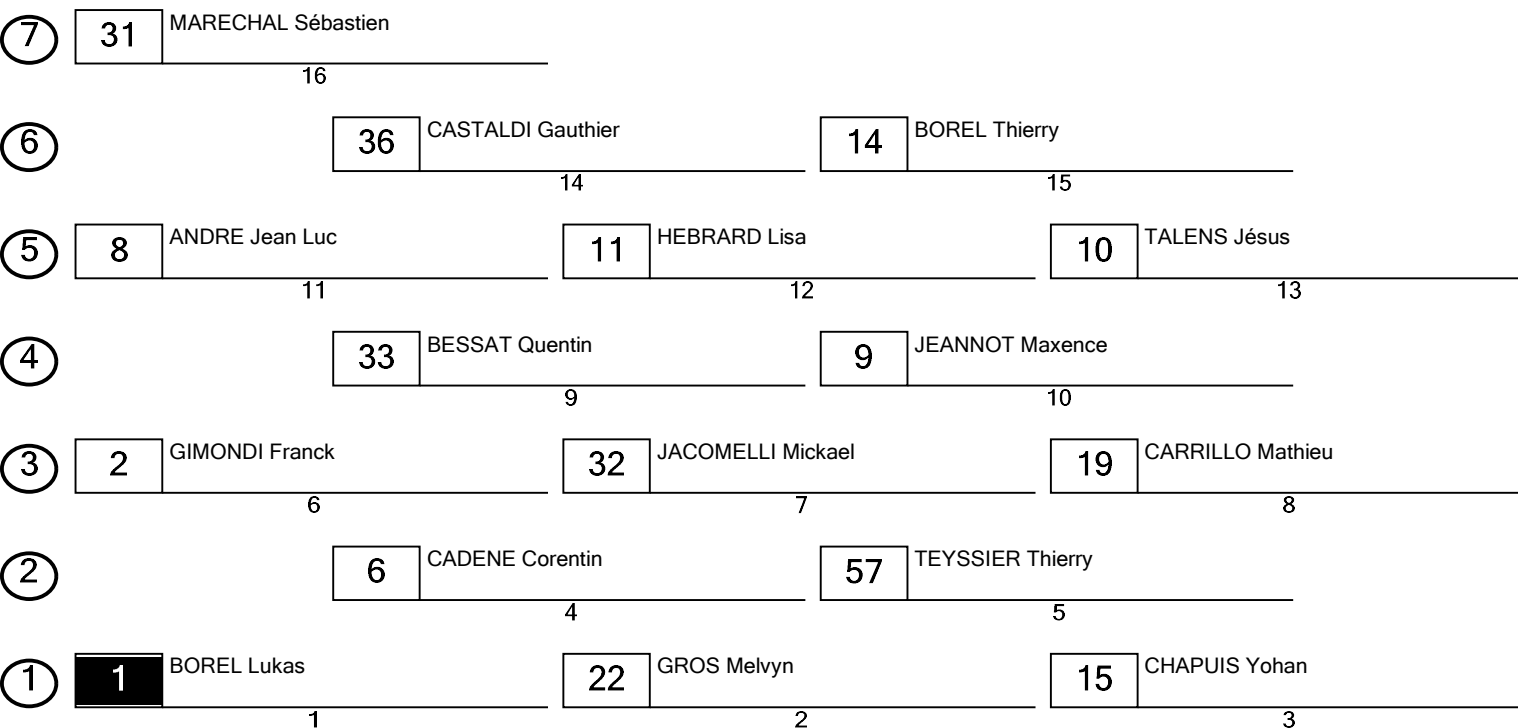

SASSENAY

20 - 21 mai 2023

4 - ER6 Maxi

SASSENAY (0.825 km)

1° Manche ER6 Maxi

Grille de départ

Pôle position