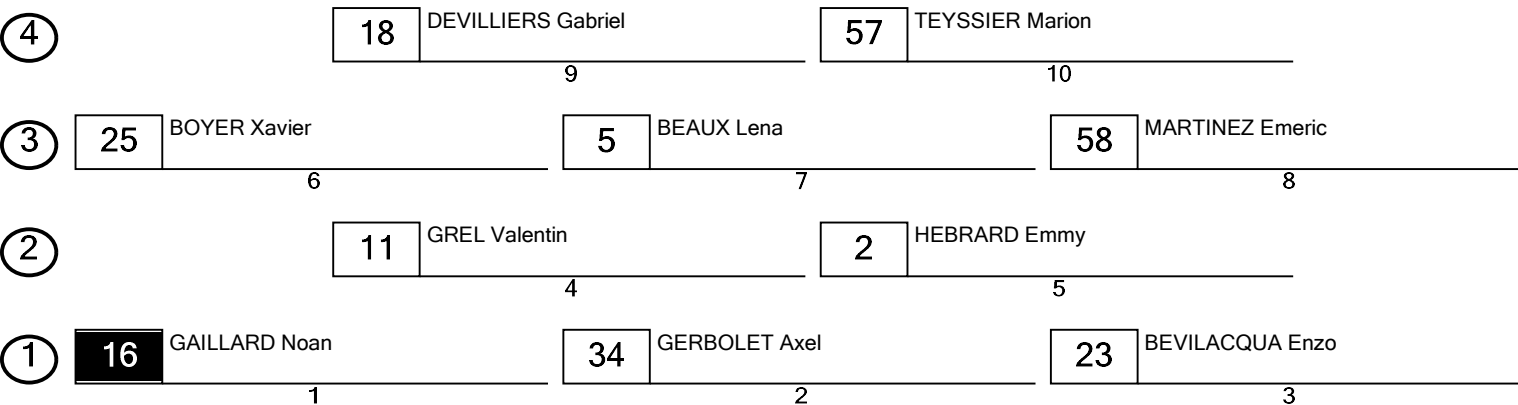

SASSENAY

20 - 21 mai 2023

1 - 602 / ER6 Bridé

SASSENAY (0.825 km)

4° Manche ER 6 Bridé

Grille de départ

Pôle position