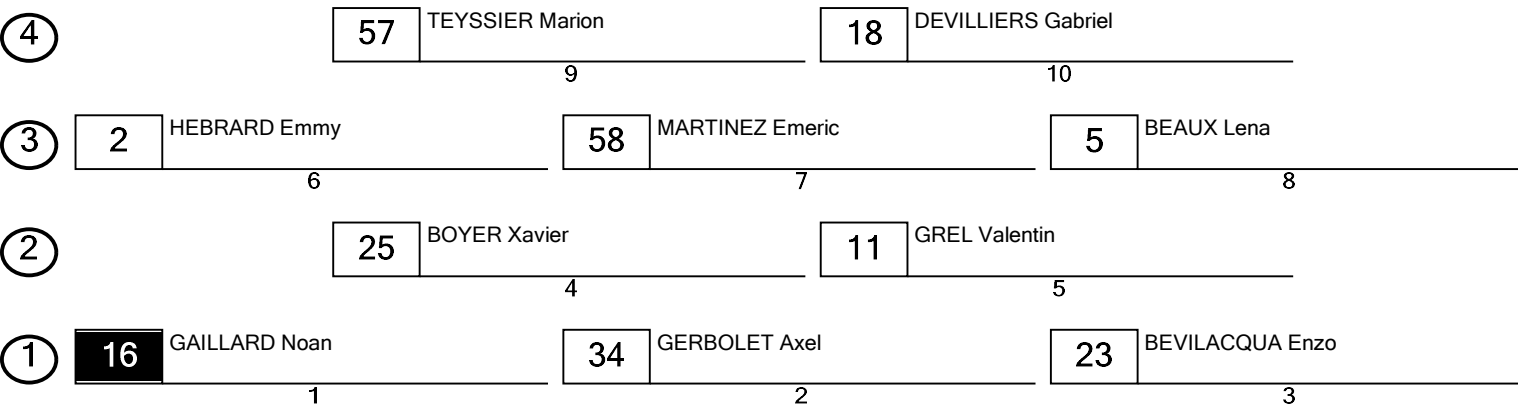

# SASSENAY

20 - 21 mai 2023

1 - 602 / ER6 Bridé

SASSENAY (0.825 km)

3° Manche ER 6 Bridé

Grille de départ

Pôle position