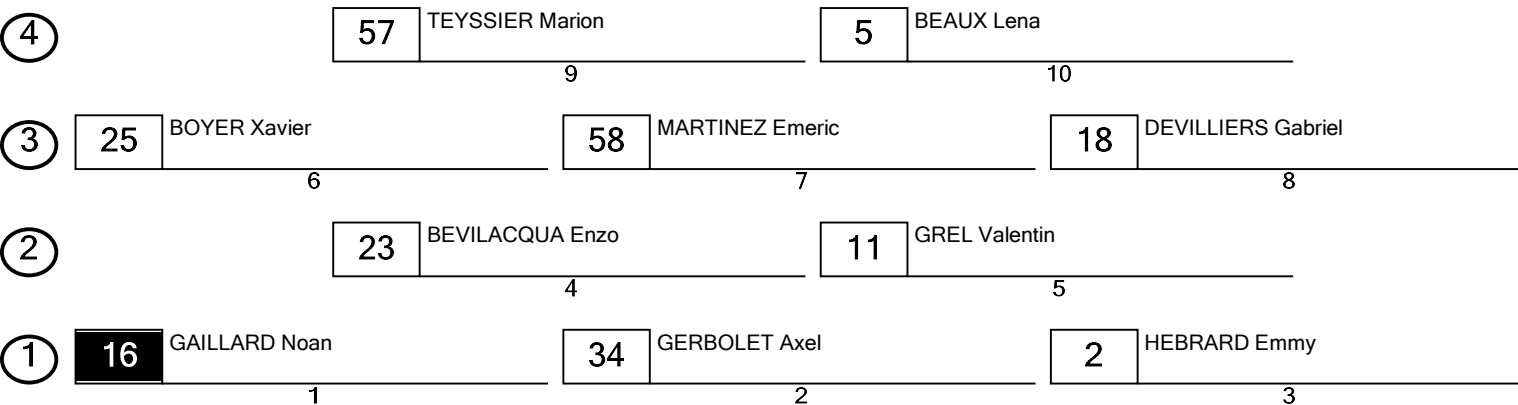

# SASSENAY

20 - 21 mai 2023

1 - 602 / ER6 Bridé

SASSENAY (0.825 km)

1° Manche ER6 Bridé

Grille de départ

Pôle position