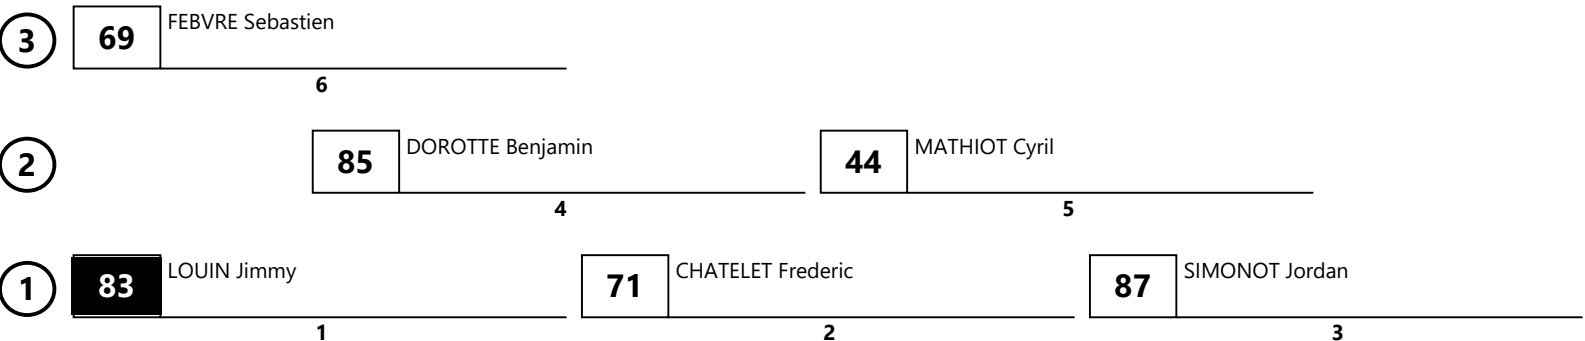

# SASSENAY

30 - 31 mai 2026

7 - PROTO

SASSENAY (0.825 km)

Finales PROTO

Grille de départ

Pôle position