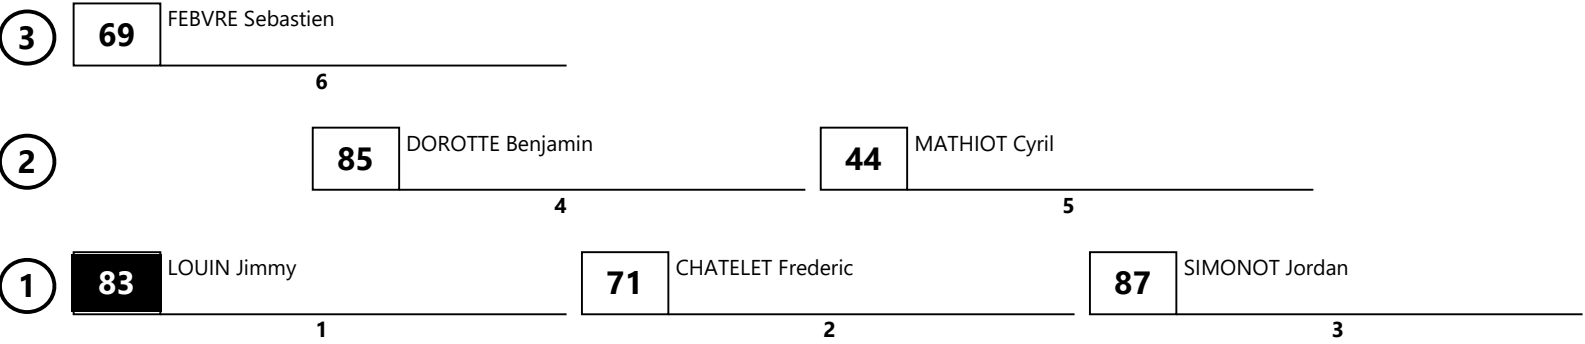

SASSENAY

30 - 31 mai 2026

7 - PROTO

SASSENAY (0.825 km)

4° Manche PROTO

Grille de départ

Pôle position