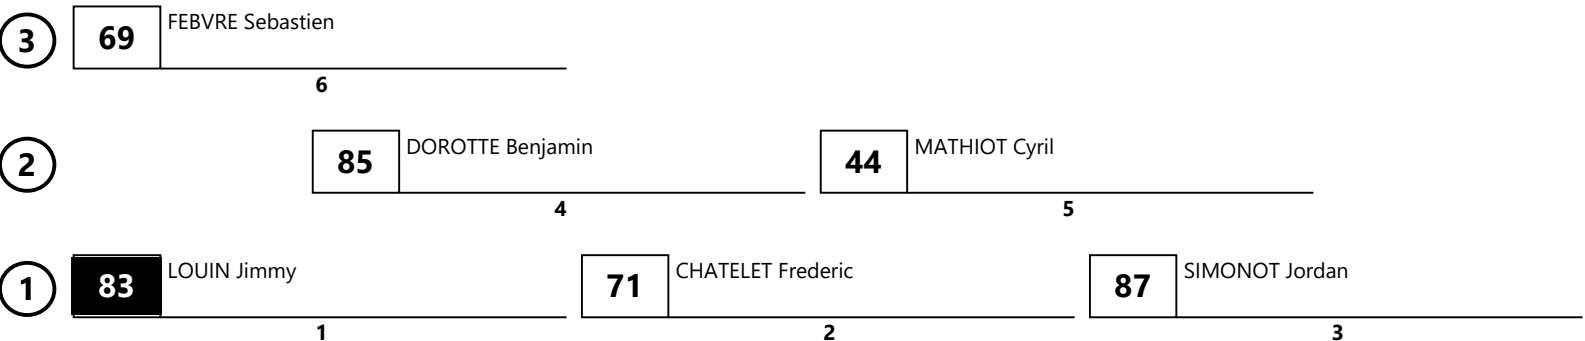

# SASSENAY

30 - 31 mai 2026

7 - PROTO

SASSENAY (0.825 km)

3° Manche PROTO

Grille de départ

Pôle position