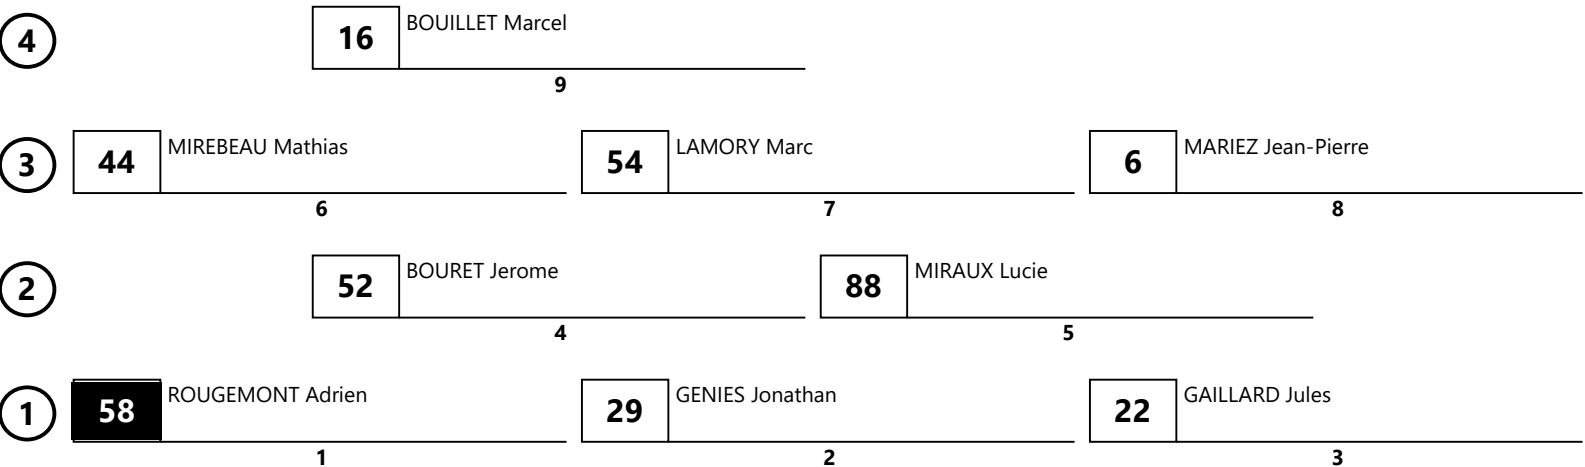

SASSENAY

30 - 31 mai 2026

6 - TOURISME

SASSENAY (0.825 km)

1° Manche TOURISME

Grille de départ

Heure départ : 30/05/2026 16:41

Fermeture pré-grille 16:41

Durée : 7 Tr. (5.775 Kms)

Pôle position