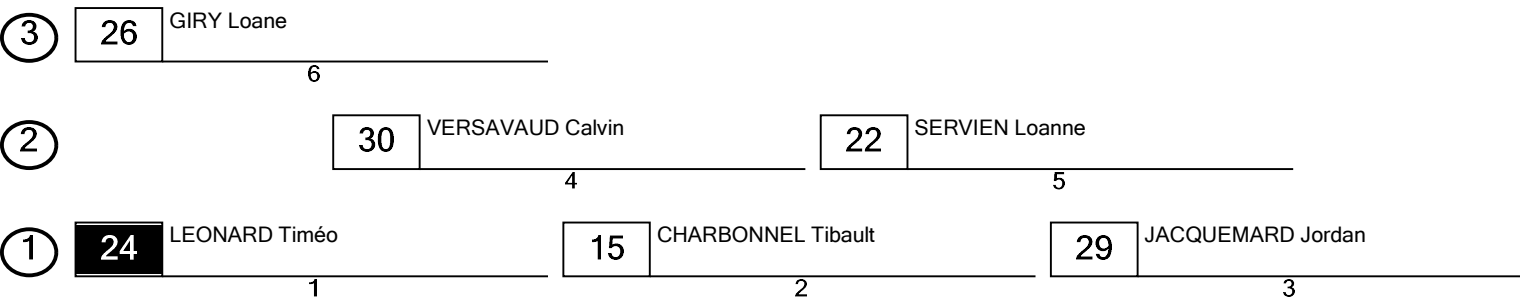

# CHAMPIER

01 - 02 juillet 2023

1 - 602 / ER6 Bridé

CHAMPIER (0.7 km)

Finale 602

Grille de départ

Pôle position