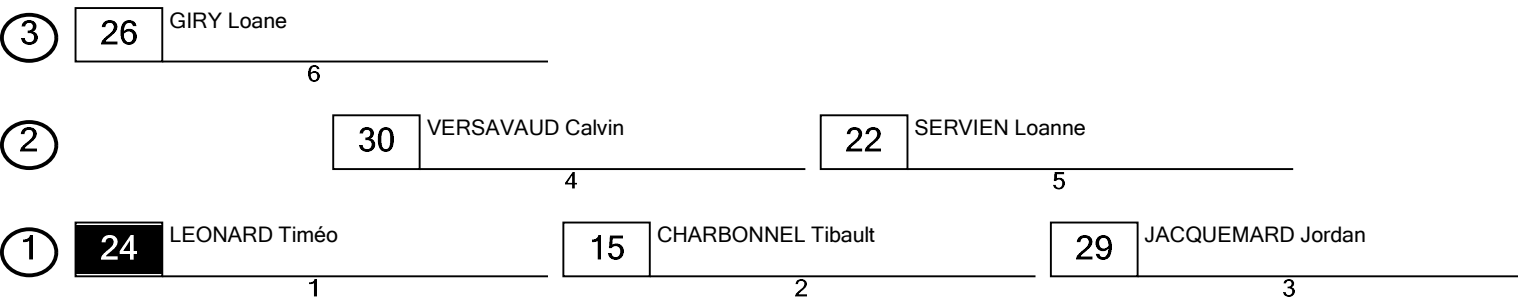

CHAMPIER

01 - 02 juillet 2023

1 - 602 / ER6 Bridé

CHAMPIER (0.7 km)

3° Manche 602

Grille de départ

Pôle position