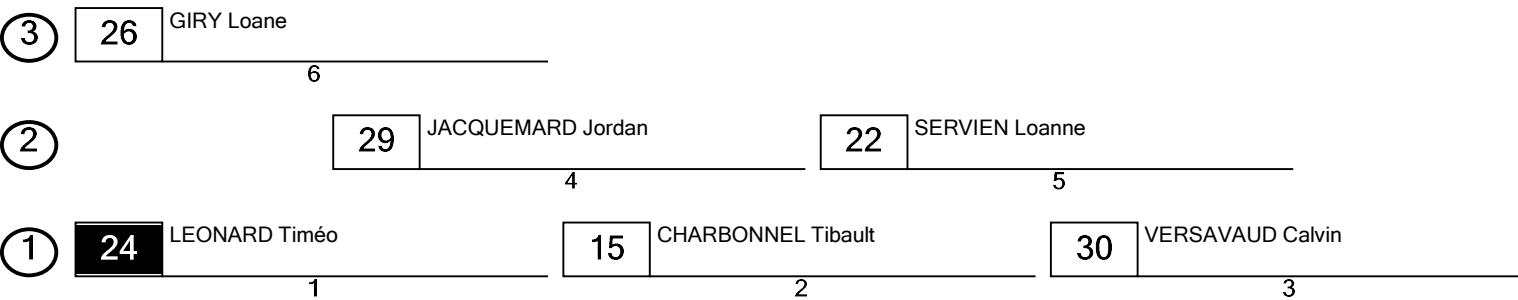

# CHAMPIER

01 - 02 juillet 2023

1 - 602 / ER6 Bridé

CHAMPIER (0.7 km)

2° Manche 602

Grille de départ

Pôle position