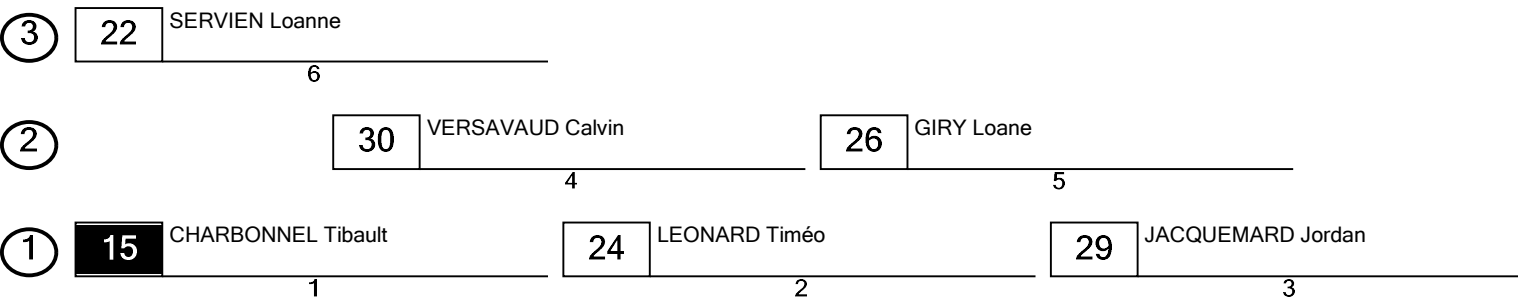

# CHAMPIER

01 - 02 juillet 2023

1 - 602 / ER6 Bridé

CHAMPIER (0.7 km)

1° Manche 602

Grille de départ

Pôle position