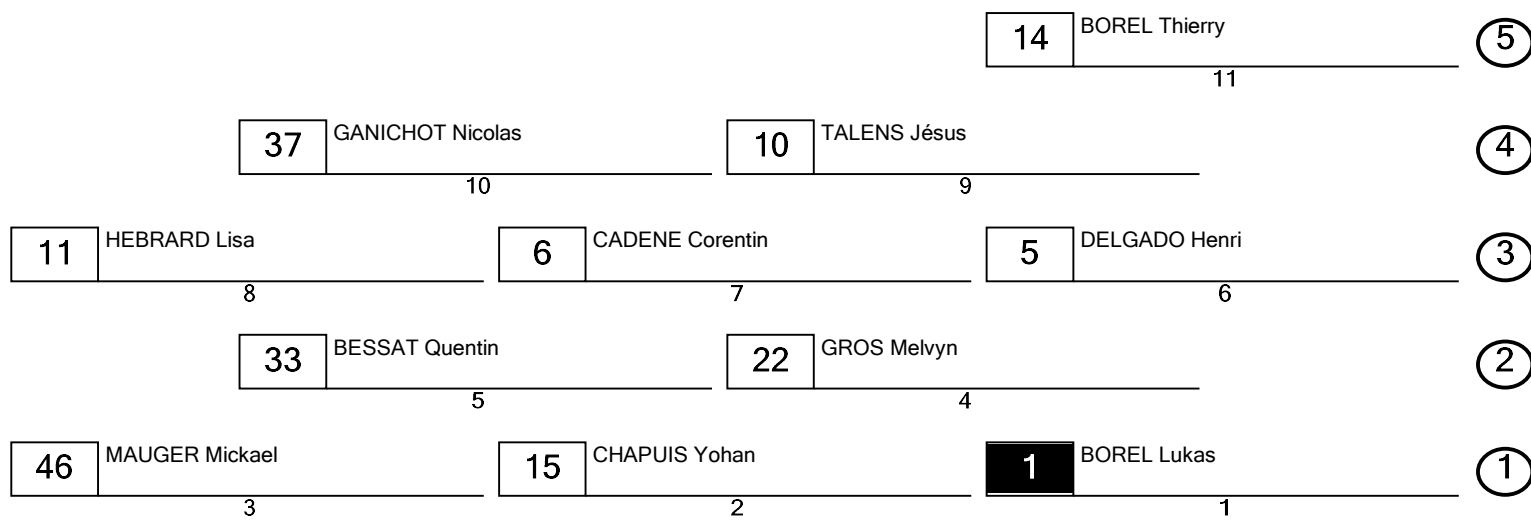

# AUREL

06 - 07 mai 2023

4 - ER6 Maxi

AUREL (1 km)

1° Manche ER6 Maxi A

Grille de départ

Pôle position