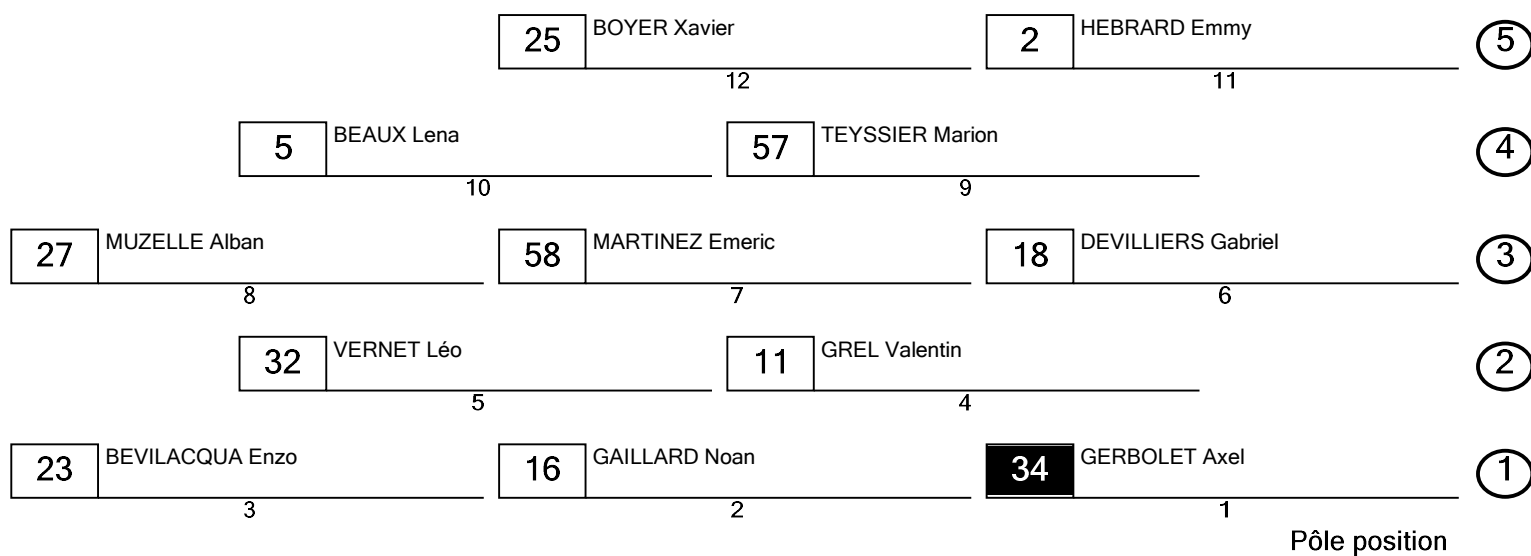

AUREL

06 - 07 mai 2023

1 - 602 / ER6 Bridé
2° Manche ER6 Bridé

AUREL (1 km)
Grille de départ

Pôle position

AUREL

06 - 07 mai 2023

1 - 602 / ER6 Bridé
2° Manche ER6 Bridé

AUREL (1 km)
Grille de départ

		25	BOYER Xavier	12	2	HEBRARD Emmy	11	5	
	5	BEAUX Lena	10	57	TEYSSIER Marion	9		4	
27	MUZELLE Alban	8	58	MARTINEZ Emeric	7	18	DEVILLIERS Gabriel	6	3
	32	VERNET Léo	5	11	GREL Valentin	4			2
23	BEVILACQUA Enzo	3	16	GAILLARD Noan	2	34	GERBOLET Axel	1	1

Pôle position