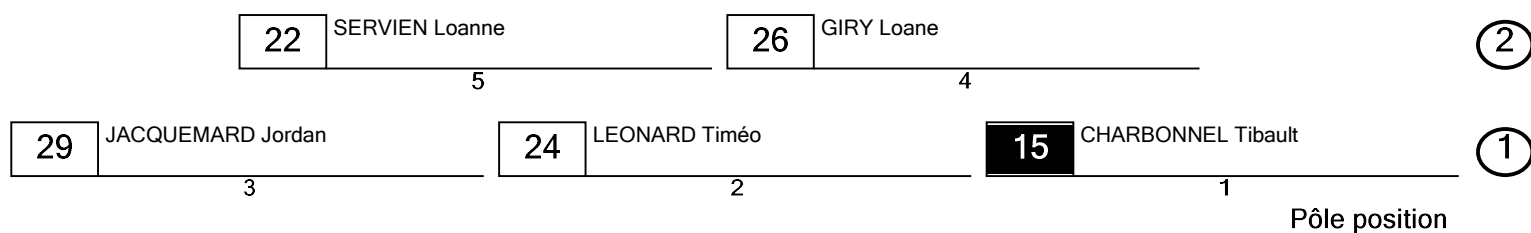

# AUREL

06 - 07 mai 2023

1 - 602 / ER6 Bridé

AUREL (1 km)

Finale 602

Grille de départ